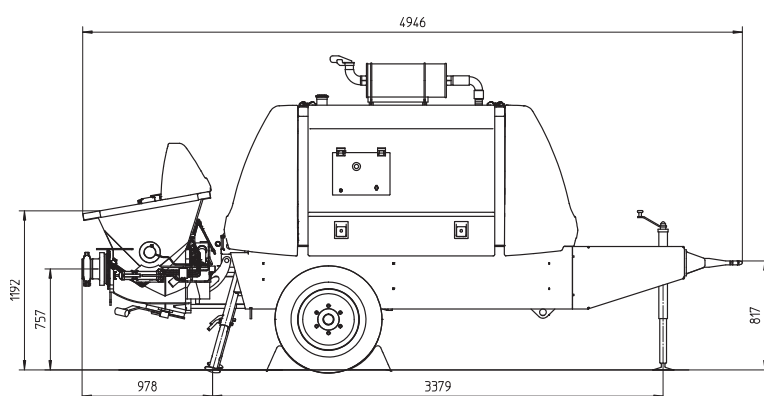

Afmetingen

Betonpompverhuur Engelen is onderdeel van Vloerenbedrijf Engelen.
Lieropsedijk 29
5711 PN Someren

Telefoon: 0493-724844
E-mail: info@engelenverhuur.nl