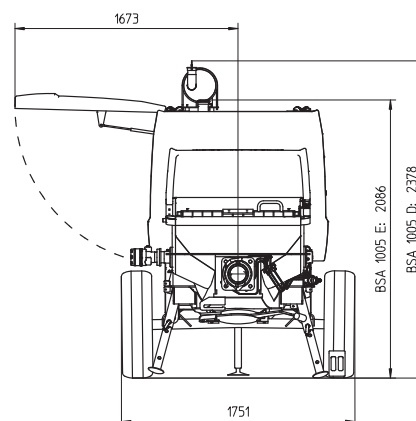

Afmetingen

Betonpompverhuur Engelen is onderdeel van Vloerenbedrijf Engelen.
Lieropsedijk 29
5711 PN Someren

Telefoon: 0493-724844
E-mail: info@engelenverhuur.nl